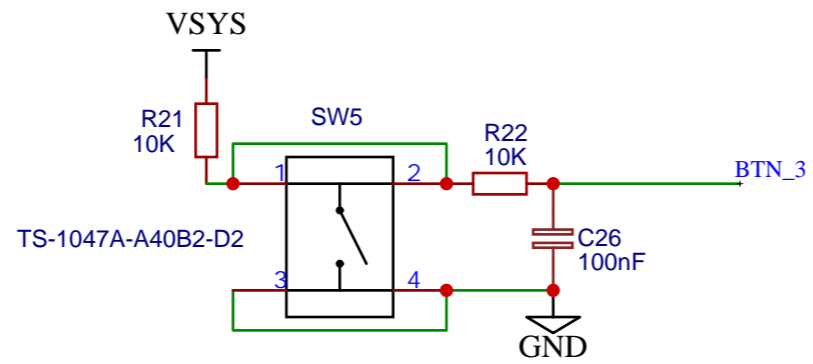

USB CONNECTOR

USB SYSTEM REGULATOR

AAA BATTERY

POWER SOURCE SELECTION

TITLE: MINIPIX CTRL - POWER		REV: 1.0
	Company: École élémentaire de Janville	Sheet: 1/1
	Date: 2024-11-02	Drawn By: Romain LABBÉ

TITLE: MINIPIX CTRL - MCU		REV: 1.0
	Company: École élémentaire de Janville	
	Date: 2024-11-02 Drawn By: Romain LABBÉ	
		Sheet: 1/1

TITLE: MINIPIX CTRL - MCU EXT		REV: 1.0
	Company: École élémentaire de Janville	Sheet: 1/1
	Date: 2024-11-02	Drawn By: Romain LABBÉ

TITLE: MINIPIX CTRL - RF		REV: 1.0
	Company: École élémentaire de Janville	Sheet: 1/1
	Date: 2024-11-02	Drawn By: Romain LABBÉ