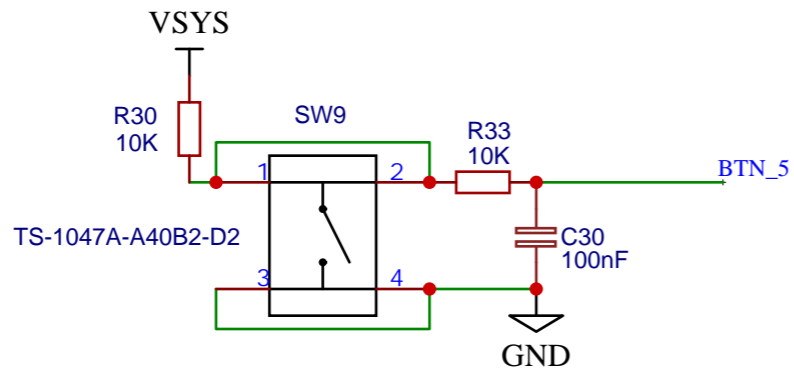

TITLE: MINIPIX CTRL - UI EXT		REV: 1.0
	Company: École élémentaire de Janville	Sheet: 1/1
	Date: 2024-11-02	Drawn By: Romain LABBÉ