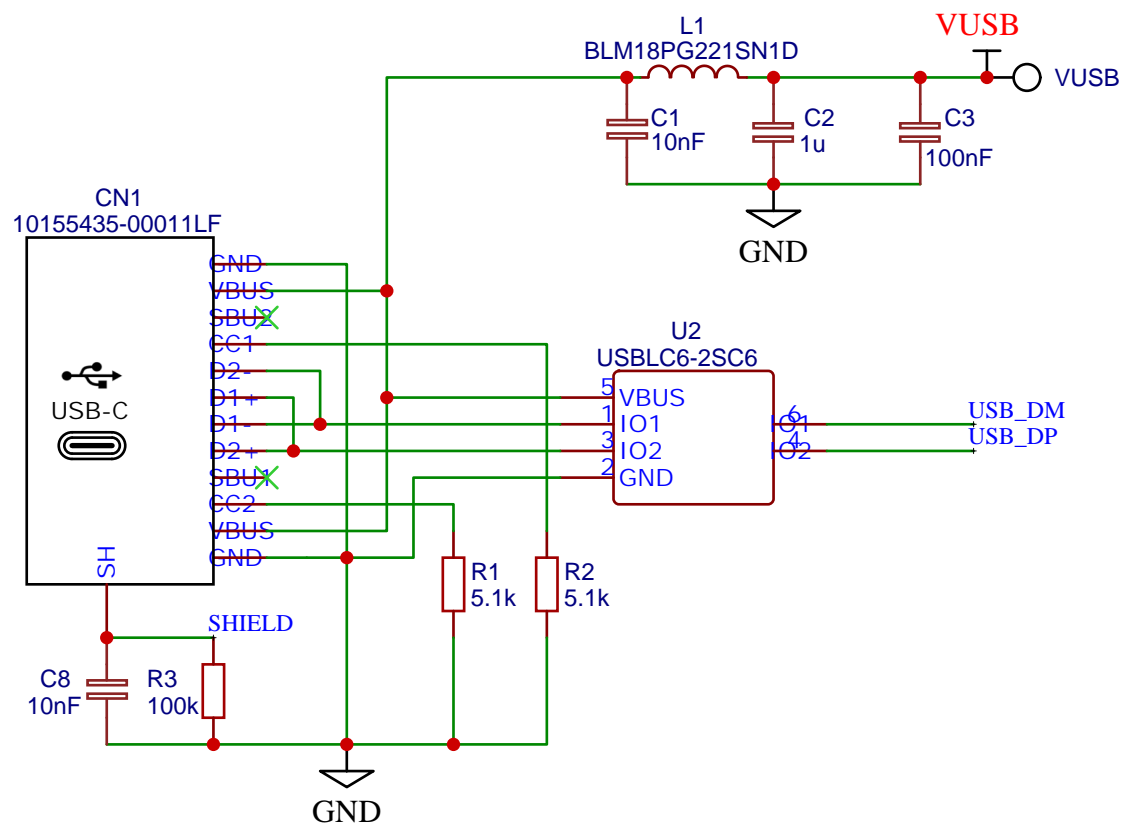

USB CONNECTOR

USB SYSTEM REGULATOR

AAA BATTERY

POWER SOURCE SELECTION

TITLE: MINIPIX CTRL - POWER		REV: 1.0
	Company: École élémentaire de Janville	Sheet: 1/1
	Date: 2024-11-02	Drawn By: Romain LABBÉ

TITLE: MINIPIX CTRL - MCU		REV: 1.0
	Company: École élémentaire de Janville	
	Date: 2024-11-02 Drawn By: Romain LABBÉ	
		Sheet: 1/1

TITLE: MINIPIX CTRL - MCU EXT		REV: 1.0
	Company: École élémentaire de Janville	Sheet: 1/1
	Date: 2024-11-02	Drawn By: Romain LABBÉ

TITLE: MINIPIX CTRL - RF		REV: 1.0
	Company: École élémentaire de Janville	Sheet: 1/1
	Date: 2024-11-02	Drawn By: Romain LABBÉ