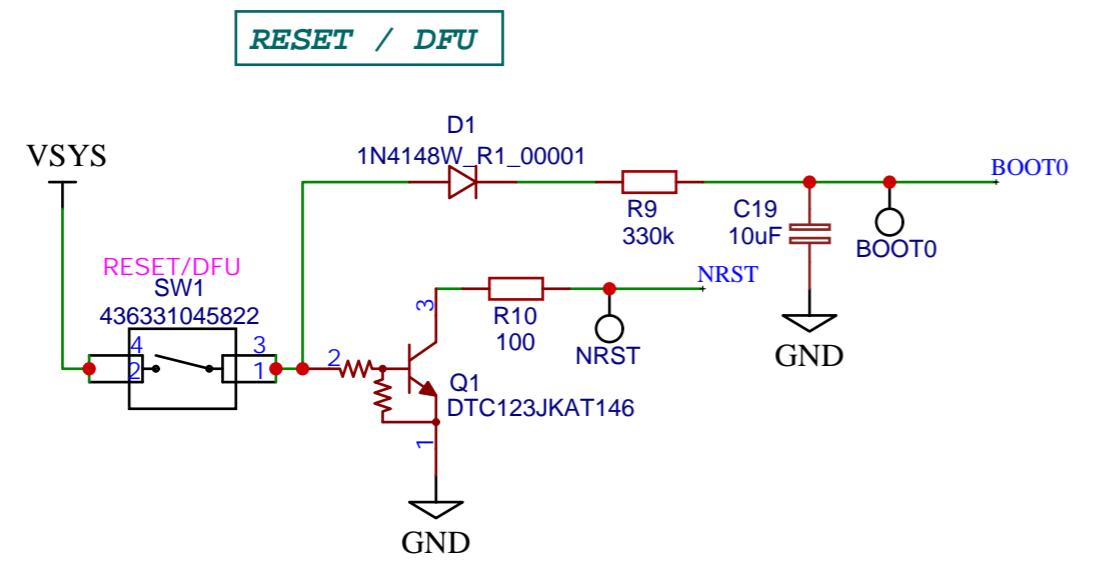

USB CONNECTOR

USB SYSTEM REGULATOR

AAA BATTERY

POWER SOURCE SELECTION

TITLE: MINIPIX CTRL - POWER		REV: 1.0
	Company: École élémentaire de Janville	Sheet: 1/1
	Date: 2024-11-02	Drawn By: Romain LABBÉ

TITLE: MINIPIX CTRL - MCU		REV: 1.0
	Company: École élémentaire de Janville	
	Date: 2024-11-02 Drawn By: Romain LABBÉ	
		Sheet: 1/1

TITLE: MINIPIX CTRL - MCU EXT		REV: 1.0
	Company: École élémentaire de Janville	Sheet: 1/1
	Date: 2024-11-02	Drawn By: Romain LABBÉ

TITLE: MINIPIX CTRL - RF		REV: 1.0
	Company: École élémentaire de Janville	Sheet: 1/1
	Date: 2024-11-02	Drawn By: Romain LABBÉ