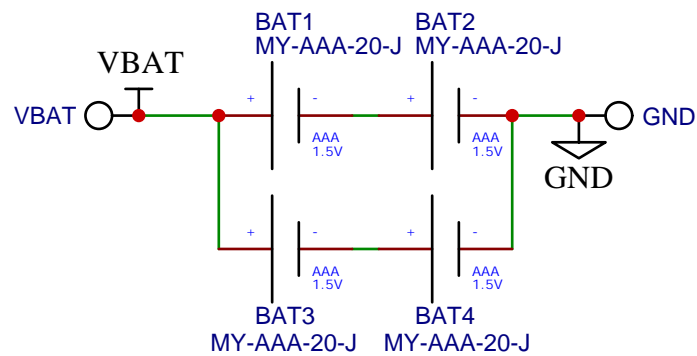

USB CONNECTOR

USB SYSTEM REGULATOR

AAA BATTERY

POWER SOURCE SELECTION

TITLE: MINIPIX CTRL - POWER		REV: 1.0
	Company: École élémentaire de Janville	Sheet: 1/1
	Date: 2024-11-02	Drawn By: Romain LABBÉ

TITLE: MINIPIX CTRL - MCU		REV: 1.0
	Company: École élémentaire de Janville	
	Date: 2024-11-02 Drawn By: Romain LABBÉ	
		Sheet: 1/1

TITLE: MINIPIX CTRL - MCU EXT		REV: 1.0
	Company: École élémentaire de Janville	Sheet: 1/1
	Date: 2024-11-02	Drawn By: Romain LABBÉ

TITLE: MINIPIX CTRL - RF		REV: 1.0
	Company: École élémentaire de Janville	Sheet: 1/1
	Date: 2024-11-02	Drawn By: Romain LABBÉ