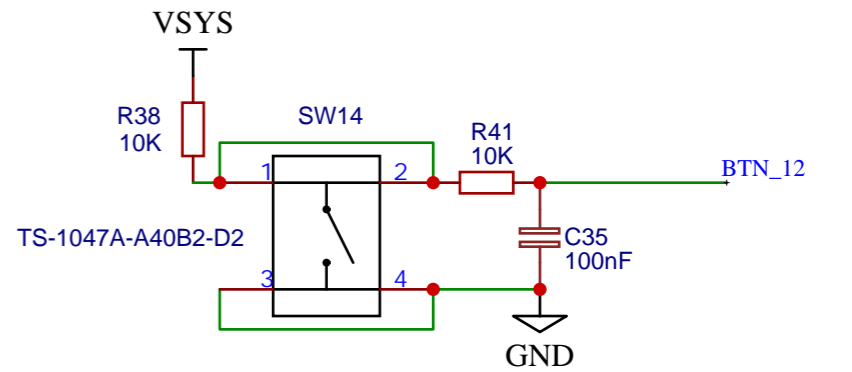

TITLE: MINIPIX CTRL - UI EXT		REV: 1.0
	Company: École élémentaire de Janville	Sheet: 1/1
	Date: 2024-11-02	Drawn By: Romain LABBÉ