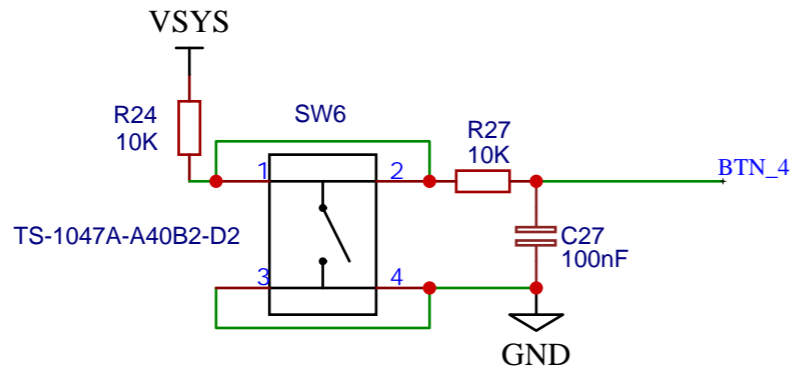

TITLE: MINIPIX CTRL - UI EXT		REV: 1.0
	Company: École élémentaire de Janville	Sheet: 1/1
	Date: 2024-11-02	Drawn By: Romain LABBÉ