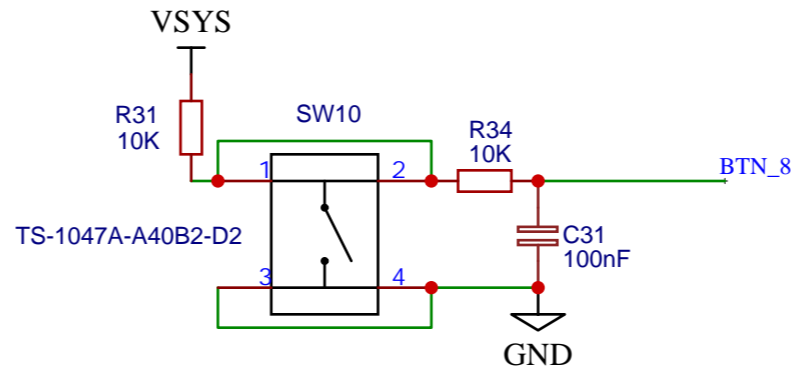

TITLE: MINIPIX CTRL - UI EXT		REV: 1.0
	Company: École élémentaire de Janville	Sheet: 1/1
	Date: 2024-11-02	Drawn By: Romain LABBÉ