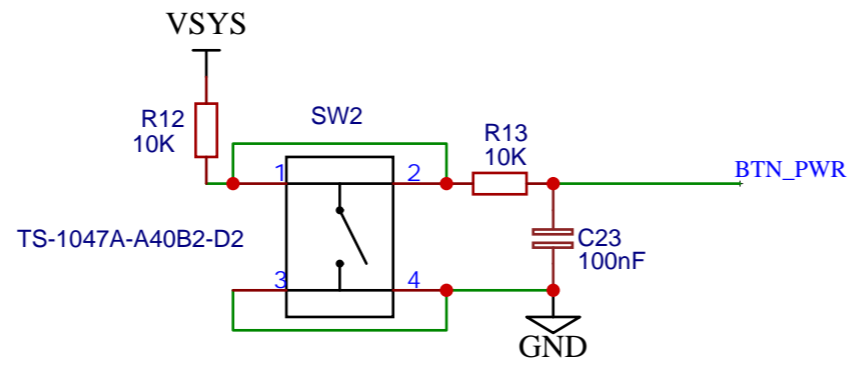

USB CONNECTOR

USB SYSTEM REGULATOR

AAA BATTERY

POWER SOURCE SELECTION

TITLE: MINIPIX CTRL - POWER		REV: 1.0
	Company: École élémentaire de Janville	Sheet: 1/1
	Date: 2024-11-02	Drawn By: Romain LABBÉ

TITLE: MINIPIX CTRL - MCU		REV: 1.0
	Company: École élémentaire de Janville	
	Date: 2024-11-02 Drawn By: Romain LABBÉ	
		Sheet: 1/1

TITLE: MINIPIX CTRL - MCU EXT		REV: 1.0
	Company: École élémentaire de Janville	Sheet: 1/1
	Date: 2024-11-02	Drawn By: Romain LABBÉ

TITLE: MINIPIX CTRL - RF		REV: 1.0
	Company: École élémentaire de Janville	Sheet: 1/1
	Date: 2024-11-02	Drawn By: Romain LABBÉ