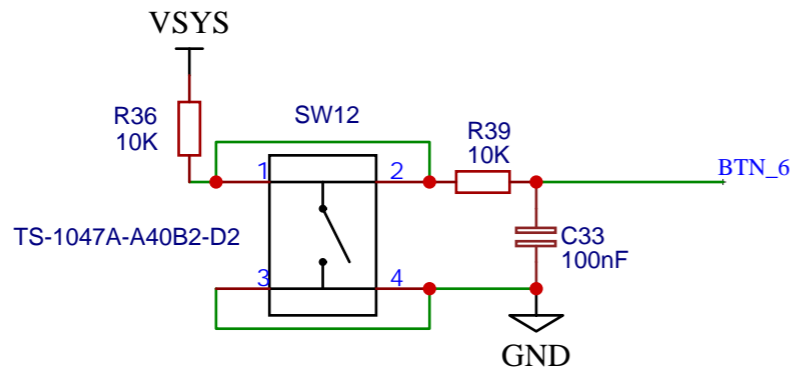

TITLE: MINIPIX CTRL - UI EXT		REV: 1.0
	Company: École élémentaire de Janville	Sheet: 1/1
	Date: 2024-11-02	Drawn By: Romain LABBÉ