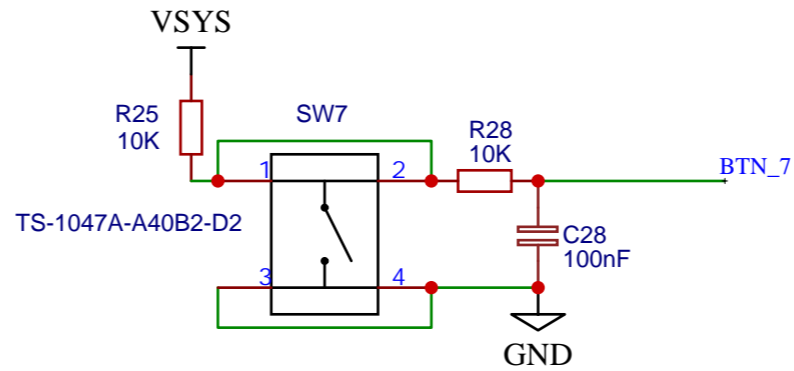

TITLE: MINIPIX CTRL - UI EXT		REV: 1.0
	Company: École élémentaire de Janville	Sheet: 1/1
	Date: 2024-11-02	Drawn By: Romain LABBÉ