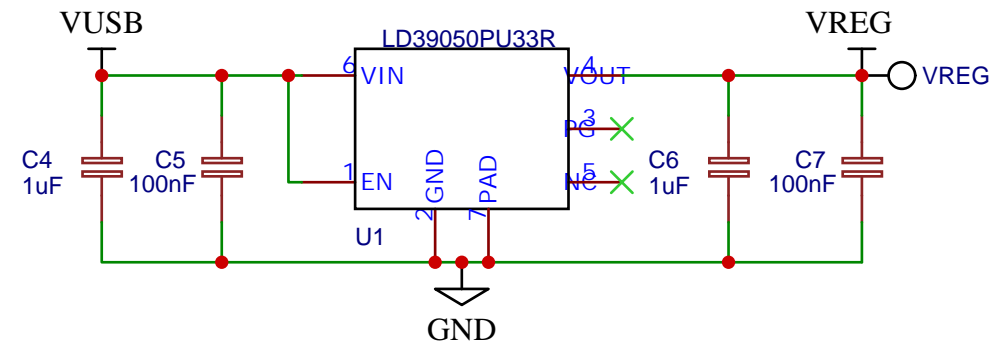

USB CONNECTOR

USB SYSTEM REGULATOR

AAA BATTERY

POWER SOURCE SELECTION

TITLE: MINIPIX CTRL - POWER		REV: 1.0
	Company: École élémentaire de Janville	Sheet: 1/1
	Date: 2024-11-02	Drawn By: Romain LABBÉ

TITLE: MINIPIX CTRL - MCU		REV: 1.0
	Company: École élémentaire de Janville	
	Date: 2024-11-02 Drawn By: Romain LABBÉ	
		Sheet: 1/1

TITLE: MINIPIX CTRL - MCU EXT		REV: 1.0
	Company: École élémentaire de Janville	Sheet: 1/1
	Date: 2024-11-02	Drawn By: Romain LABBÉ

TITLE: MINIPIX CTRL - RF		REV: 1.0
	Company: École élémentaire de Janville	Sheet: 1/1
	Date: 2024-11-02	Drawn By: Romain LABBÉ