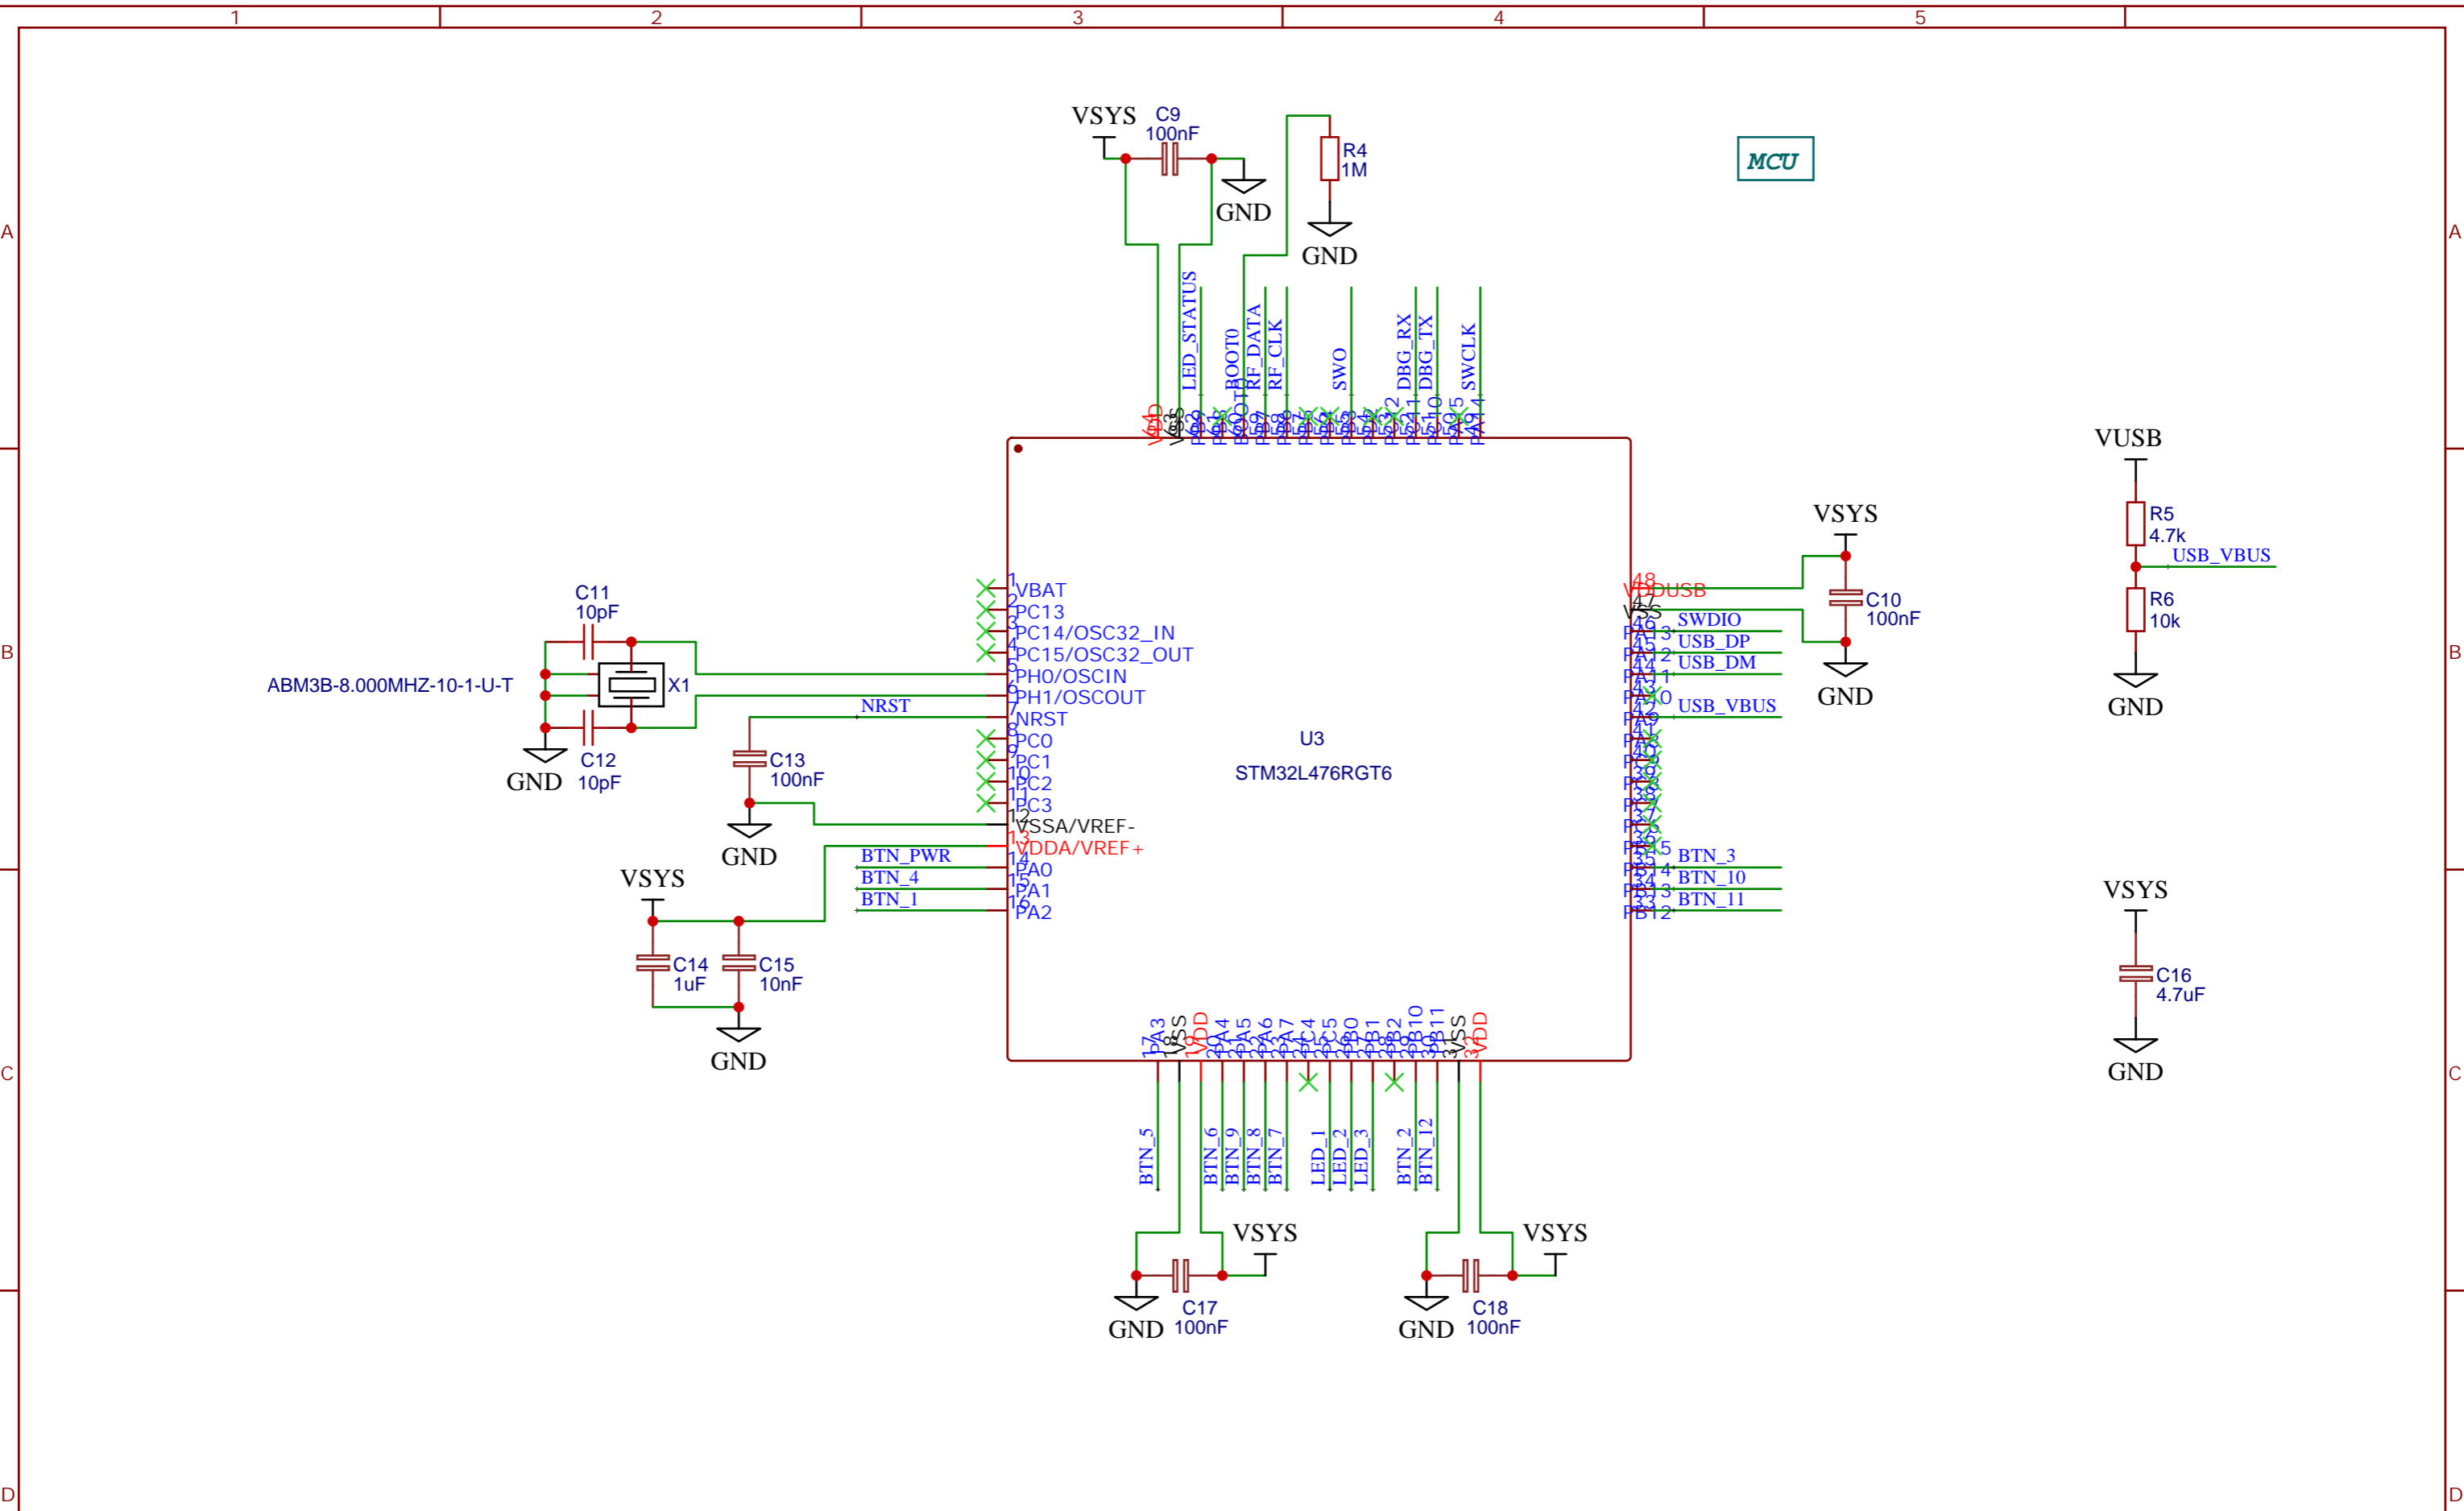

USB CONNECTOR

USB SYSTEM REGULATOR

AAA BATTERY

POWER SOURCE SELECTION

TITLE: MINIPIX CTRL - POWER		REV: 1.0
	Company: École élémentaire de Janville	Sheet: 1/1
	Date: 2024-11-02	Drawn By: Romain LABBÉ

TITLE: MINIPIX CTRL - MCU		REV: 1.0
	Company: École élémentaire de Janville	
	Date: 2024-11-02 Drawn By: Romain LABBÉ	
		Sheet: 1/1

TITLE: MINIPIX CTRL - MCU EXT		REV: 1.0
	Company: École élémentaire de Janville	Sheet: 1/1
	Date: 2024-11-02	Drawn By: Romain LABBÉ

TITLE: MINIPIX CTRL - RF		REV: 1.0
	Company: École élémentaire de Janville	Sheet: 1/1
	Date: 2024-11-02	Drawn By: Romain LABBÉ

TITLE: MINIPIX CTRL - UI		REV: 1.0
	Company: École élémentaire de Janville	Sheet: 1/1
	Date: 2024-11-02	Drawn By: Romain LABBÉ

TITLE: MINIPIX CTRL - UI EXT		REV: 1.0
	Company: École élémentaire de Janville	Sheet: 1/1
	Date: 2024-11-02	Drawn By: Romain LABBÉ