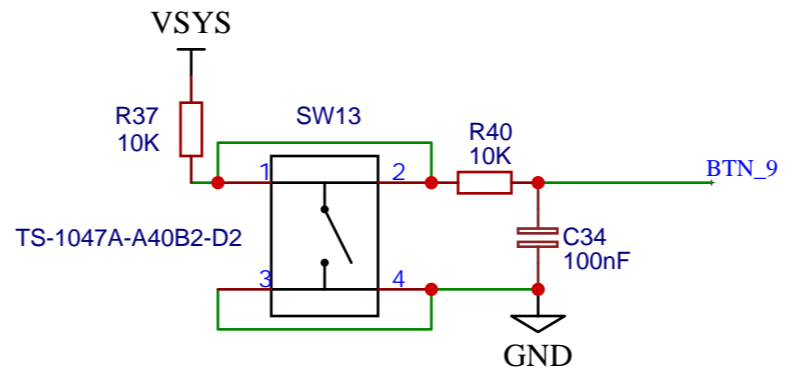

TITLE: MINIPIX CTRL - UI EXT		REV: 1.0
	Company: École élémentaire de Janville	Sheet: 1/1
	Date: 2024-11-02	Drawn By: Romain LABBÉ