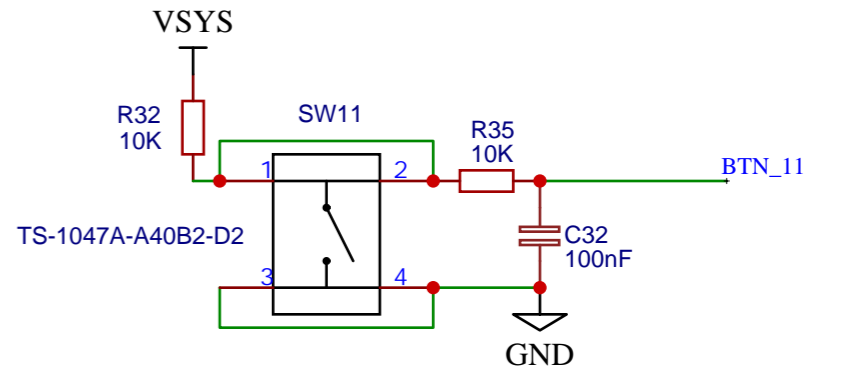

TITLE: MINIPIX CTRL - UI EXT		REV: 1.0
	Company: École élémentaire de Janville	Sheet: 1/1
	Date: 2024-11-02	Drawn By: Romain LABBÉ