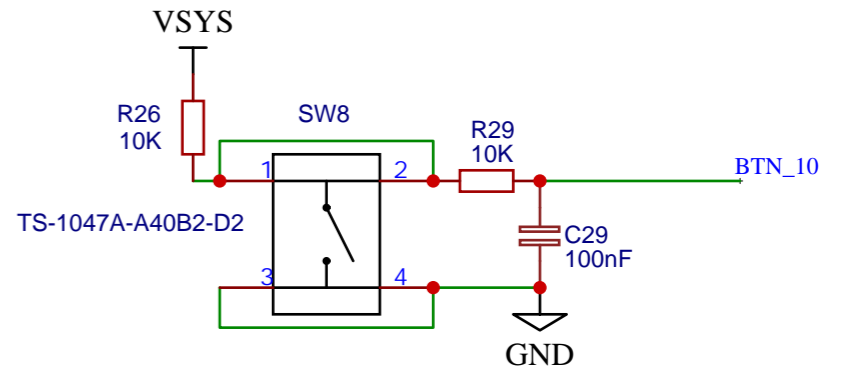

TITLE: MINIPIX CTRL - UI EXT		REV: 1.0
	Company: École élémentaire de Janville	Sheet: 1/1
	Date: 2024-11-02	Drawn By: Romain LABBÉ