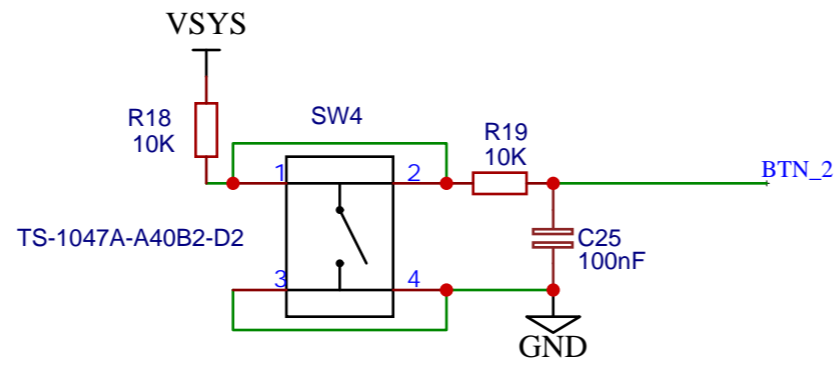

USB CONNECTOR

USB SYSTEM REGULATOR

AAA BATTERY

POWER SOURCE SELECTION

TITLE: MINIPIX CTRL - POWER		REV: 1.0
	Company: École élémentaire de Janville	Sheet: 1/1
	Date: 2024-11-02	Drawn By: Romain LABBÉ

TITLE: MINIPIX CTRL - MCU		REV: 1.0
	Company: École élémentaire de Janville	
	Date: 2024-11-02 Drawn By: Romain LABBÉ	
		Sheet: 1/1

TITLE: MINIPIX CTRL - MCU EXT		REV: 1.0
	Company: École élémentaire de Janville	Sheet: 1/1
	Date: 2024-11-02	Drawn By: Romain LABBÉ

TITLE: MINIPIX CTRL - RF		REV: 1.0
	Company: École élémentaire de Janville	Sheet: 1/1
	Date: 2024-11-02	Drawn By: Romain LABBÉ