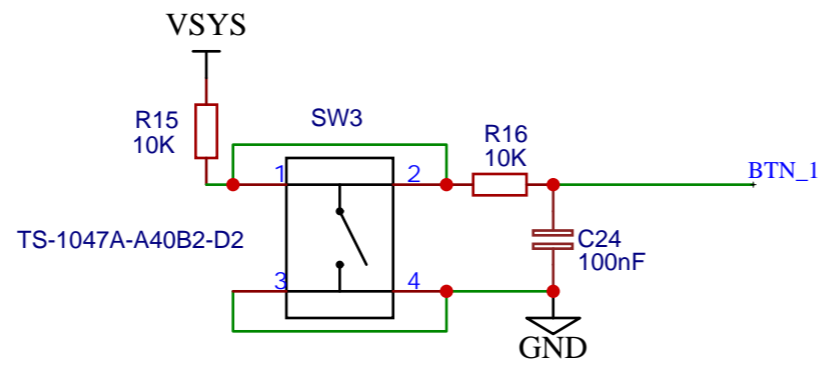

USB CONNECTOR

USB SYSTEM REGULATOR

AAA BATTERY

POWER SOURCE SELECTION

TITLE: MINIPIX CTRL - POWER		REV: 1.0
	Company: École élémentaire de Janville	Sheet: 1/1
	Date: 2024-11-02	Drawn By: Romain LABBÉ

TITLE: MINIPIX CTRL - MCU		REV: 1.0
	Company: École élémentaire de Janville	
	Date: 2024-11-02 Drawn By: Romain LABBÉ	
		Sheet: 1/1

TITLE: MINIPIX CTRL - MCU EXT		REV: 1.0
	Company: École élémentaire de Janville	Sheet: 1/1
	Date: 2024-11-02	Drawn By: Romain LABBÉ

TITLE: MINIPIX CTRL - RF		REV: 1.0
	Company: École élémentaire de Janville	Sheet: 1/1
	Date: 2024-11-02	Drawn By: Romain LABBÉ