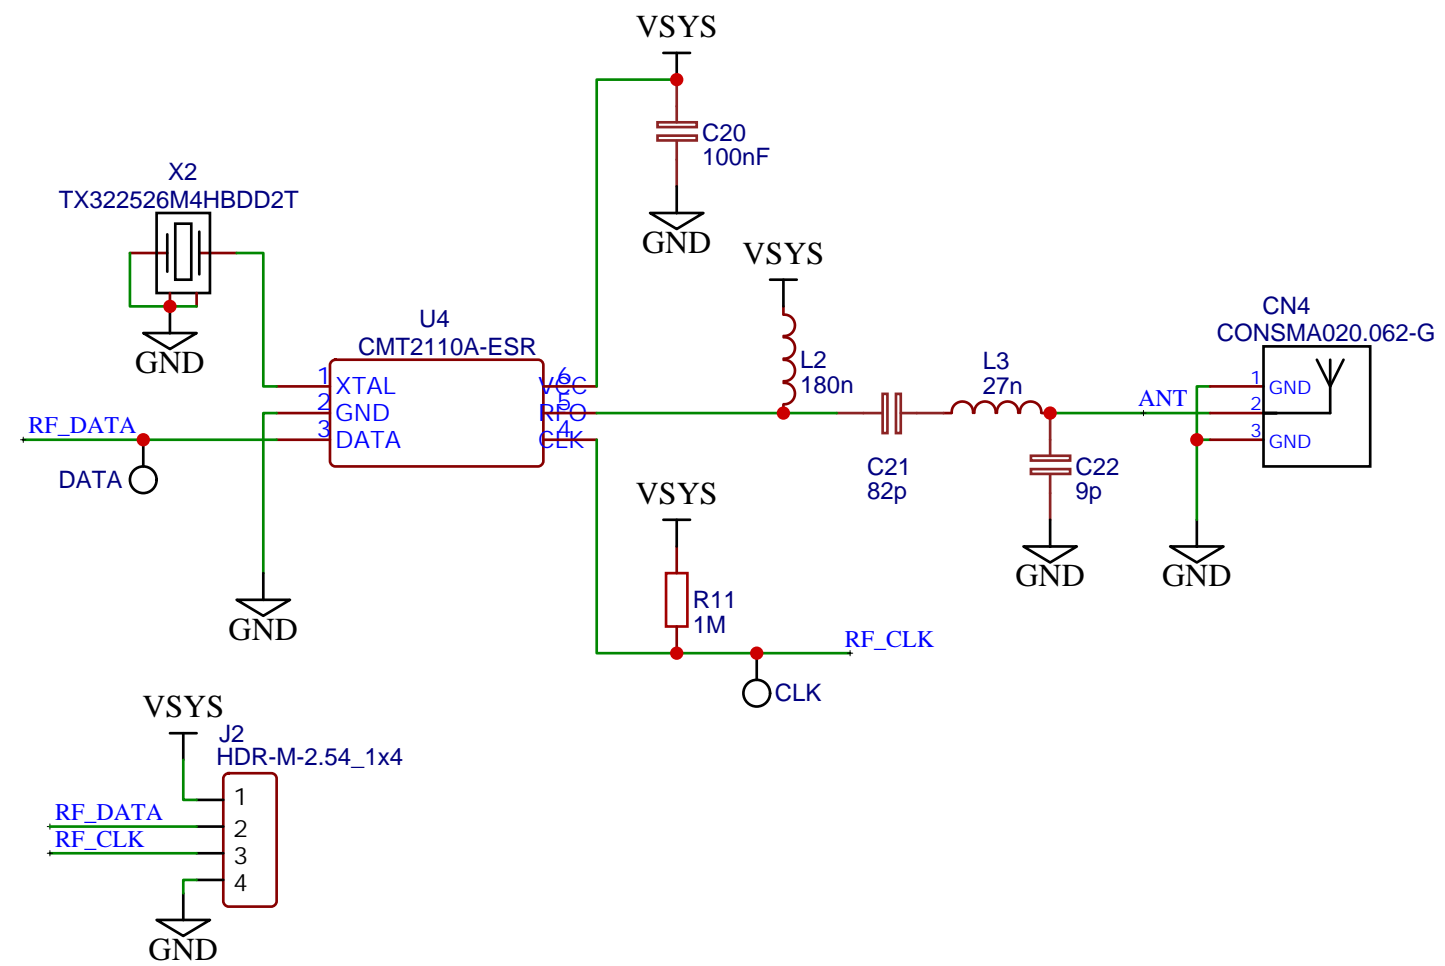

USB CONNECTOR

USB SYSTEM REGULATOR

AAA BATTERY

POWER SOURCE SELECTION

TITLE: MINIPIX CTRL - POWER		REV: 1.0
	Company: École élémentaire de Janville	Sheet: 1/1
	Date: 2024-11-02	Drawn By: Romain LABBÉ

TITLE: MINIPIX CTRL - MCU		REV: 1.0
	Company: École élémentaire de Janville	
	Date: 2024-11-02 Drawn By: Romain LABBÉ	
		Sheet: 1/1

TITLE: MINIPIX CTRL - MCU EXT		REV: 1.0
	Company: École élémentaire de Janville	Sheet: 1/1
	Date: 2024-11-02	Drawn By: Romain LABBÉ

TITLE: MINIPIX CTRL - RF		REV: 1.0
	Company: École élémentaire de Janville	Sheet: 1/1
	Date: 2024-11-02	Drawn By: Romain LABBÉ