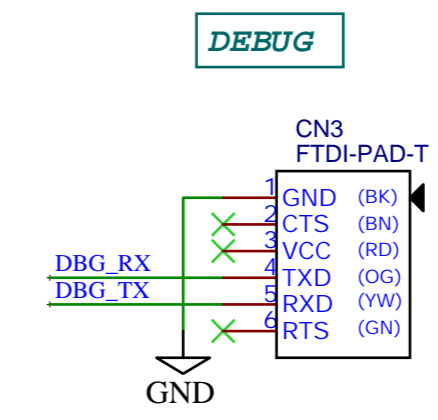

USB CONNECTOR

USB SYSTEM REGULATOR

AAA BATTERY

POWER SOURCE SELECTION

TITLE: MINIPIX CTRL - POWER		REV: 1.0
	Company: École élémentaire de Janville	Sheet: 1/1
	Date: 2024-11-02	Drawn By: Romain LABBÉ

TITLE: MINIPIX CTRL - MCU		REV: 1.0
	Company: École élémentaire de Janville	
	Date: 2024-11-02 Drawn By: Romain LABBÉ	
		Sheet: 1/1

TITLE: MINIPIX CTRL - MCU EXT		REV: 1.0
	Company: École élémentaire de Janville	Sheet: 1/1
	Date: 2024-11-02	Drawn By: Romain LABBÉ

TITLE: MINIPIX CTRL - RF		REV: 1.0
	Company: École élémentaire de Janville	Sheet: 1/1
	Date: 2024-11-02	Drawn By: Romain LABBÉ